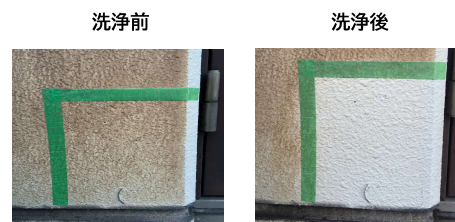

使用例

※容器は予告なく変更になる場合があります。

使用量の目安	
40~60ml/m ²	標準希釈倍率5倍

希釈倍率目安	
洗浄箇所	希釈倍率
タイル・石材(※1)	3~10倍
ステンレス・アルミ製品	5~10倍
樹脂製品・ボディの金属	8~10倍

※鏡面仕上げの石材・大理石には使用しないでください。
※必ず水で希釈してください。
※汚れに応じて希釈倍率を変更してください。

成分	
項目	内容
商品コード	GR-110・GR-112・GR-113
容器単位	1L・4L・20L
成分	有機酸(クワ酸・酢酸)他
P H	1.2以下
外 観	液体
危険有害成分	分類基準に該当しない
使用期限	1年