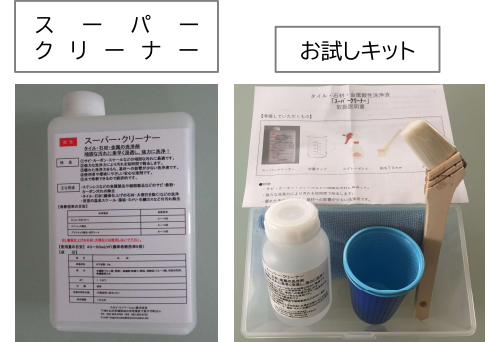

SUPER CLEANER

スーパークリーナー

**アルミ・ステンレス・ボディ・タイル・石材の洗浄剤！
頑固な汚れに素早く浸透し、強力で洗浄！**

酸性	1kg
希釈	4kg
○	20kg

特長

1. サビ・カーボン・スケールなどの頑固な汚れに最適です
2. 強力な洗浄力により汚れを短時間で除去します
3. 優れた洗浄力を持ち、基材への影響が少ない洗浄剤です
4. 使用者や環境にやさしい安心な液剤です
5. 水で希釈できるので経済的です

主な用途

- ・ステンレス・アルミホイール・ボディの金属製品などに付着したダスト・鉄粉・ウオータースポット洗浄
- ・カウルトップの樹脂製品などに付着した汚れ洗浄
- ・タイル・石材（鏡面仕上げの石材・大理石を除く）などの洗浄

使用例

※容器は予告なく変更になる場合があります

〈使用量の目安〉

40～60ml/m²	標準希釈倍率5倍

〈希釈倍率目安〉

洗 浄 箇 所	希 釈 倍 率
タイル・石材(※1)	3～10倍
ステンレス・アルミ製品	5～10倍
樹脂製品・ボディの金属	8～10倍

(※1) 鏡面仕上げの石材・大理石には使用しないでください。

※ 必ず水で希釈してください。

※ 汚れに応じて希釈倍率を変更してください。

〈成 分〉

項 目	内 容
商品コード	GR-110・GR-112・GR-113
容器単位	1L・4L・20L
成 分	有機酸（クエン酸・酢酸）他
P H	1.2以下
外 観	液体
危険有害成分 類	分類基準に該当しない
使用期限	1年

スカイ・リノベーション株式会社
仙台市青葉区桜ヶ丘4丁目33-22
TEL022-341-4913 FXA022-341-5319
URL : <http://www.skyrenovation.biz>
E-mail: info@skyrenovation.biz